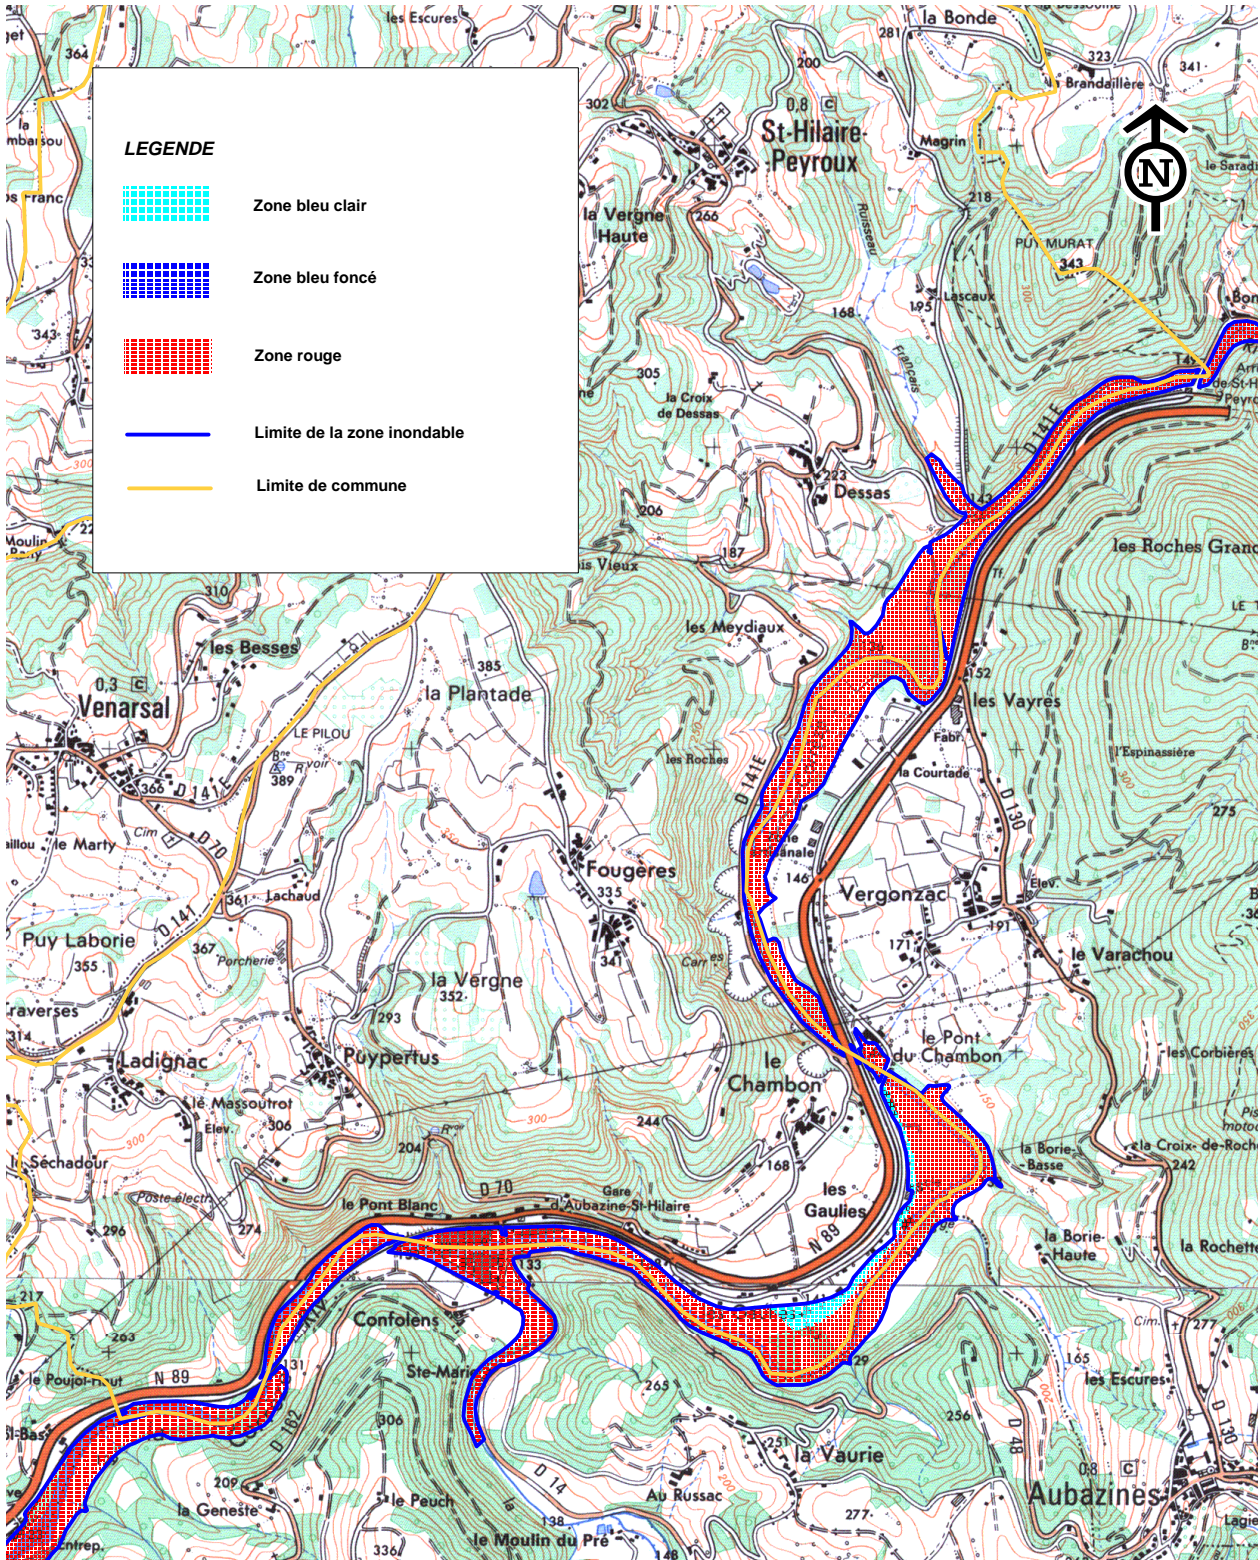

Commune de SAINT-HILAIRE PEYROUX
P.P.R. Inondation Corrèze amont
Echelle : 1/25000

Sources :
DDE/SAHE
Bureau Environnement
IGN/BD CARTO/SCAN25