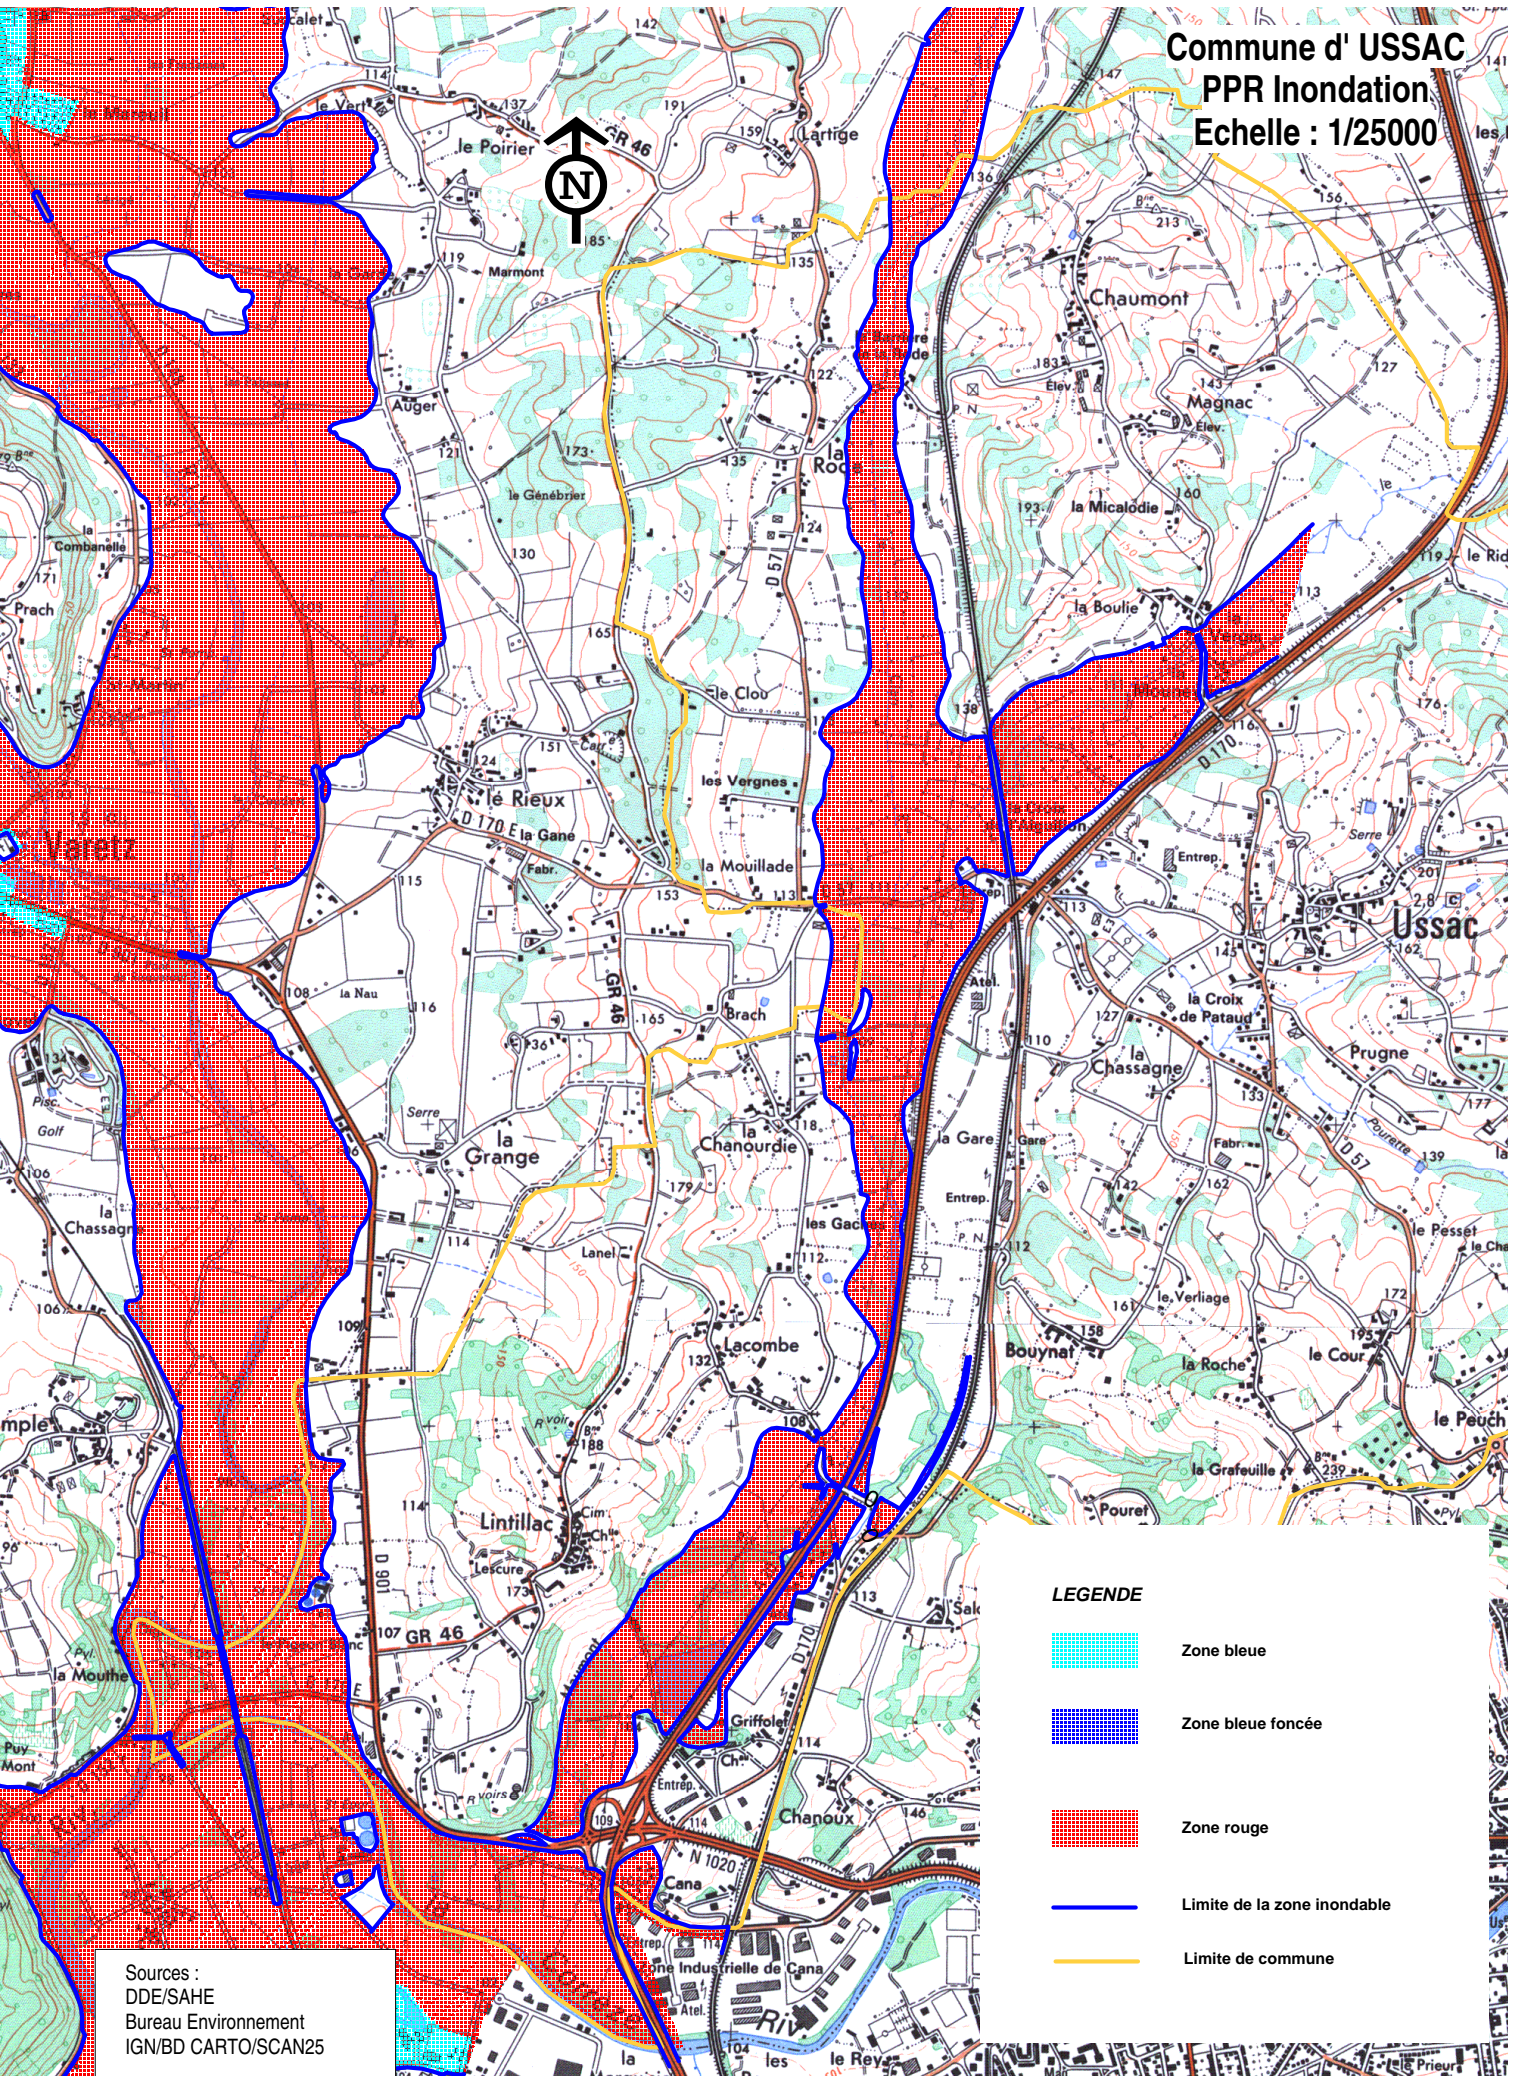

Commune d' USSAC
PPR Inondation
Echelle : 1/25000

LEGENDE

-  Zone bleue
-  Zone bleue foncée
-  Zone rouge
-  Limite de la zone inondable
-  Limite de commune

Sources :
DDE/SAHE
Bureau Environnement
IGN/BD CARTO/SCAN25