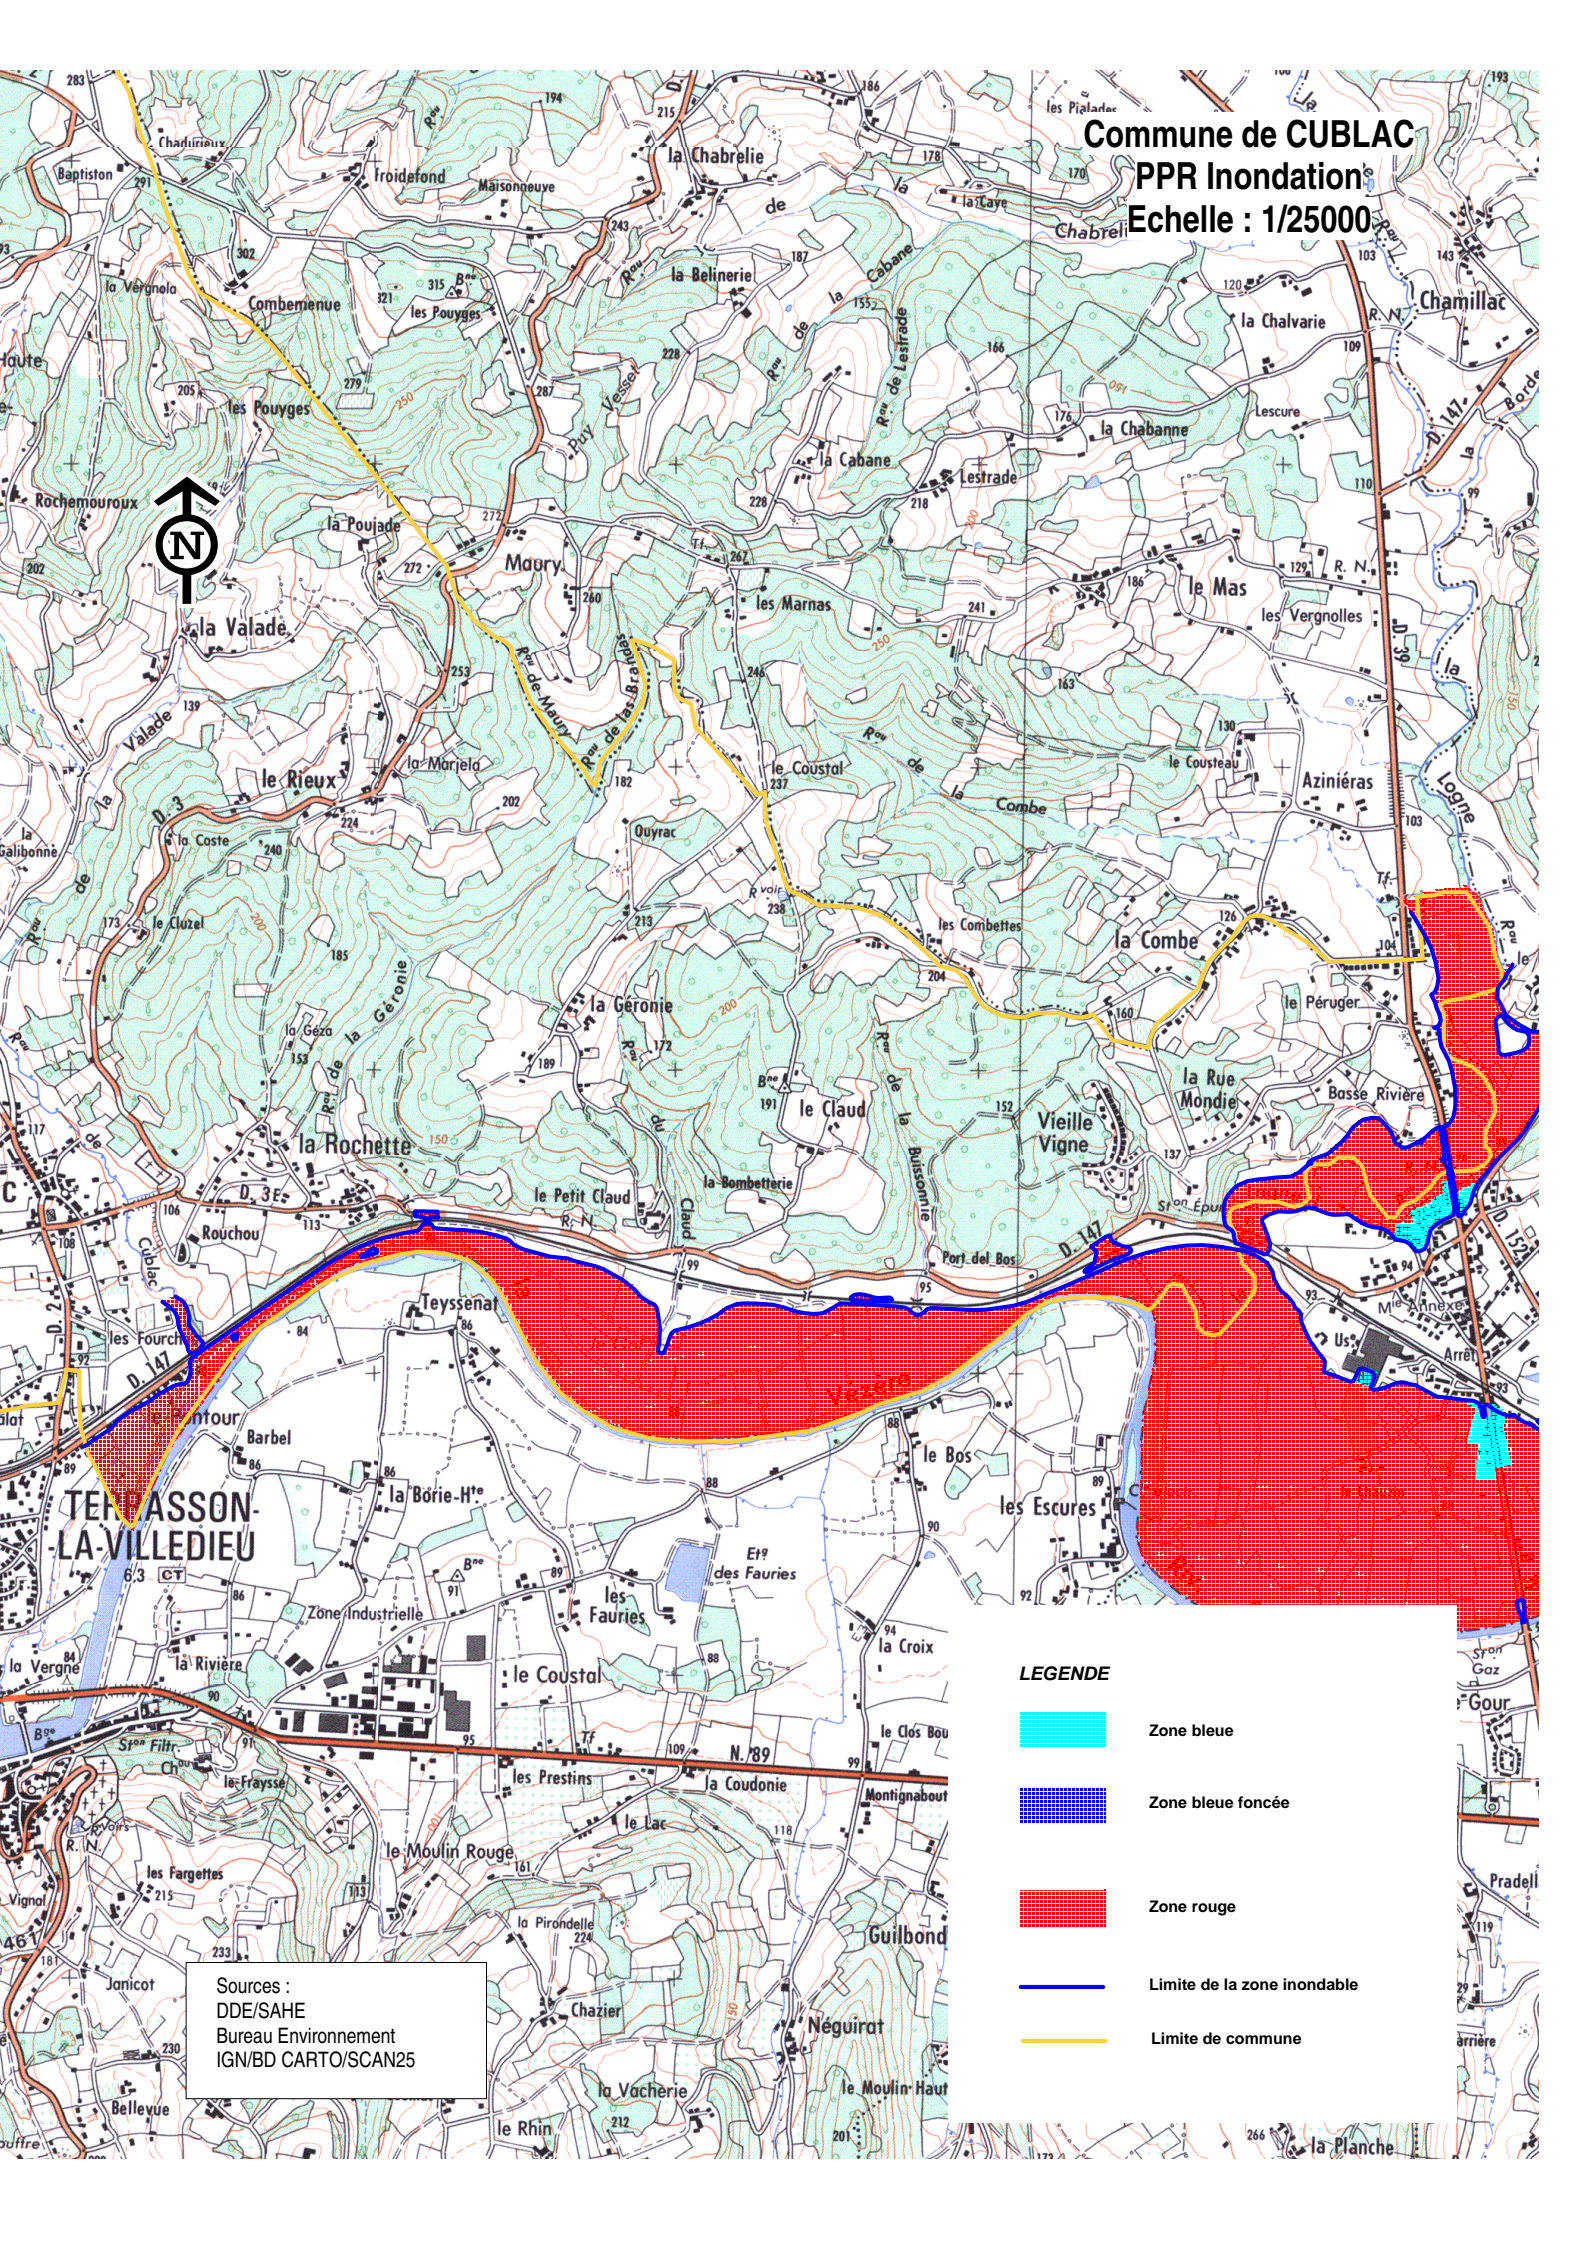

**Commune de CUBLAC**  
**PPR Inondation**  
**Echelle : 1/25000**

**LEGENDE**

-  Zone bleue
-  Zone bleue foncée
-  Zone rouge
-  Limite de la zone inondable
-  Limite de commune

Sources :  
 DDE/SAHE  
 Bureau Environnement  
 IGN/BD CARTO/SCAN25