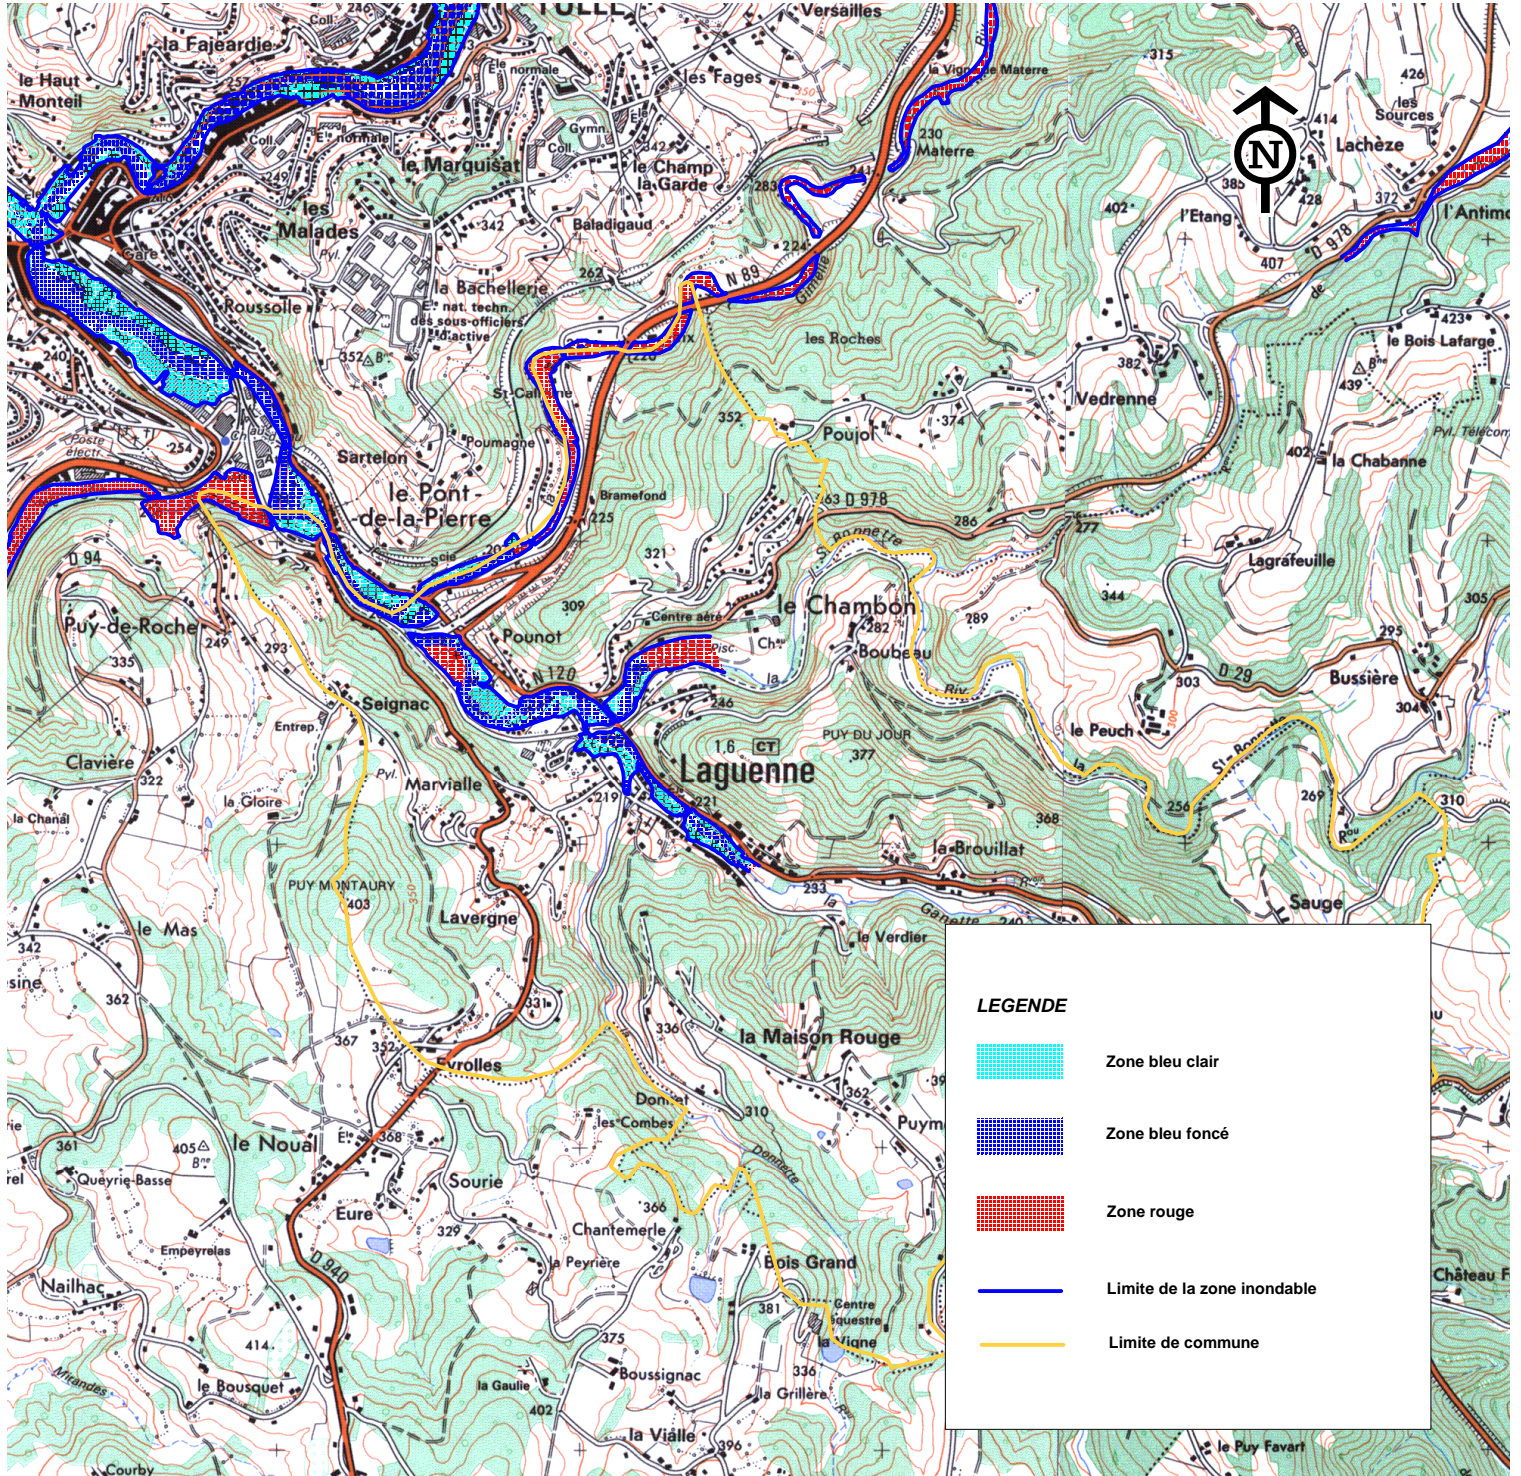

Commune de LAGUENNE
P.P.R. Inondation Corrèze amont
Echelle : 1/25000

Sources :
DDE/SAHE
Bureau Environnement
IGN/BD CARTO/SCAN25