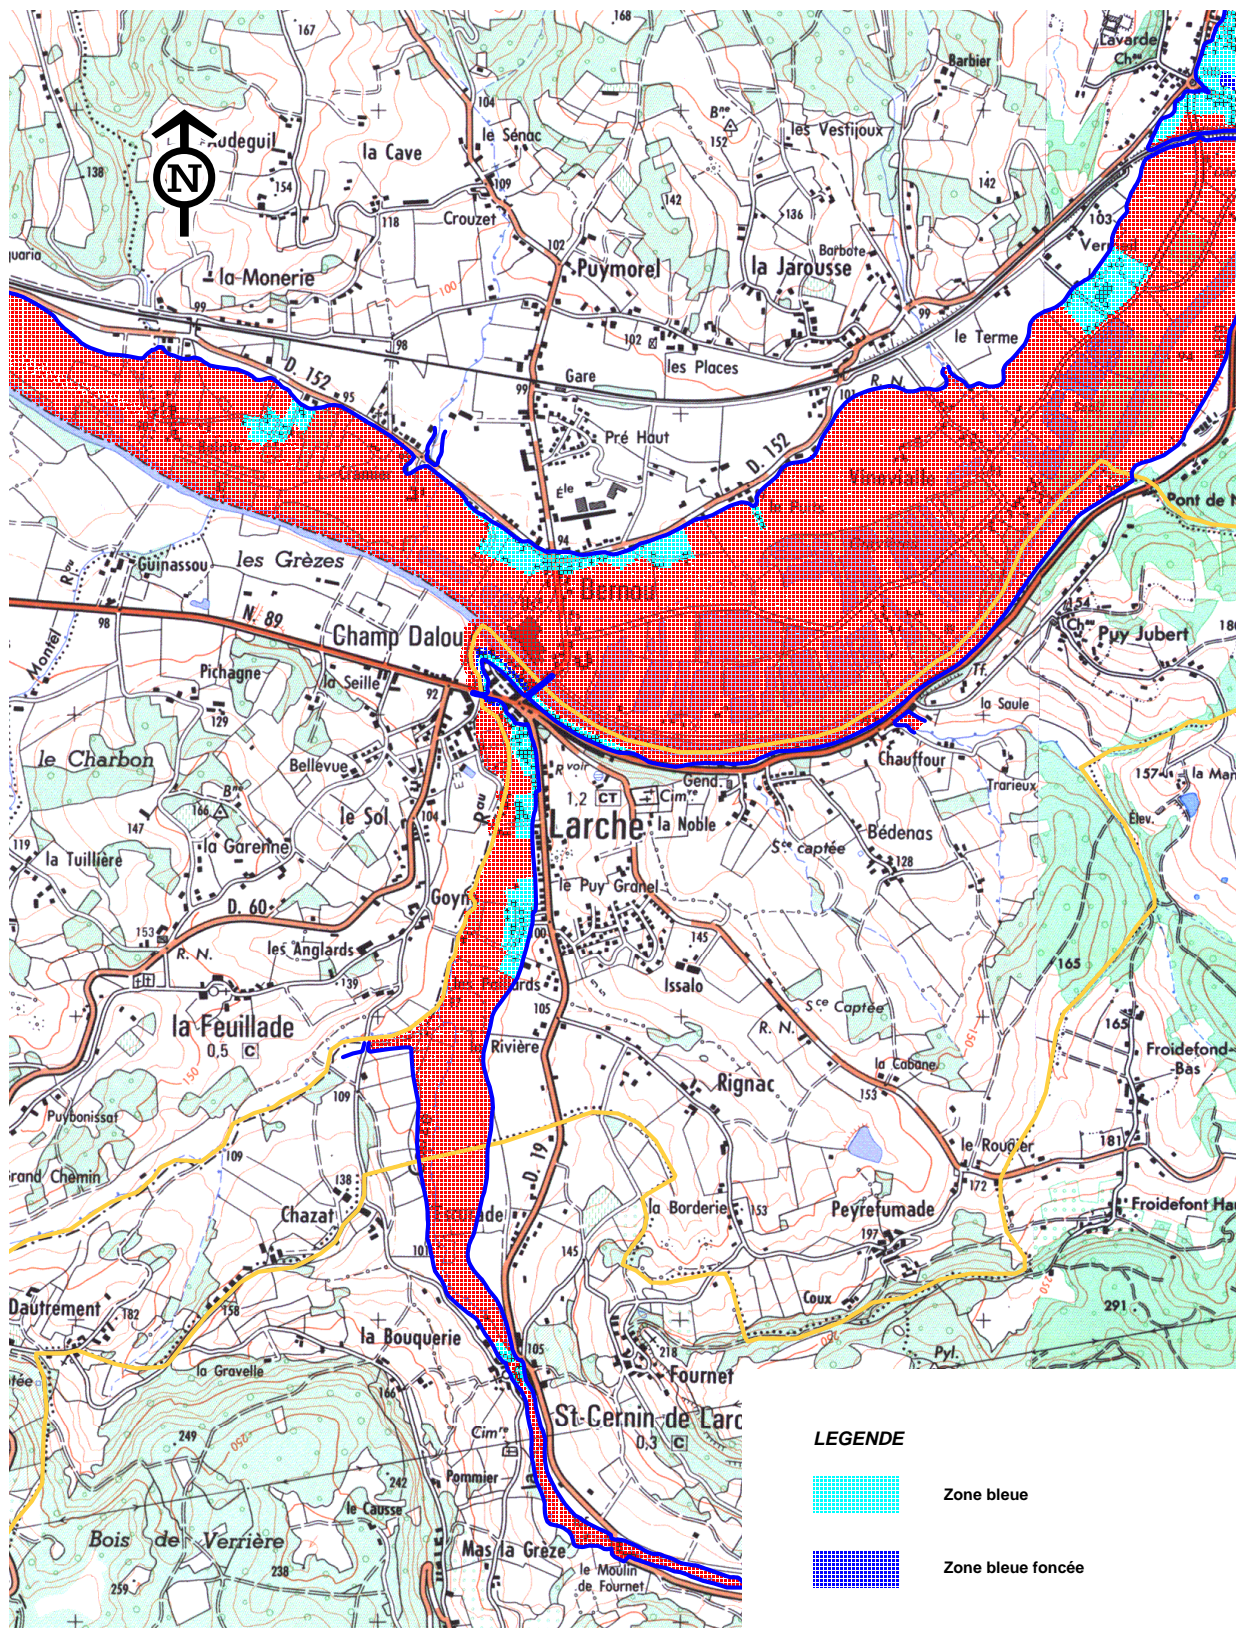

Commune de LARCHE  
 PPR Inondation  
 Echelle : 1/25000

LEGENDE

-  Zone bleue
-  Zone bleue foncée
-  Zone rouge
-  Limite de la zone inondable
-  Limite de commune

Sources :  
 DDE/SAHE  
 Bureau Environnement  
 IGN/BD CARTO/SCAN25