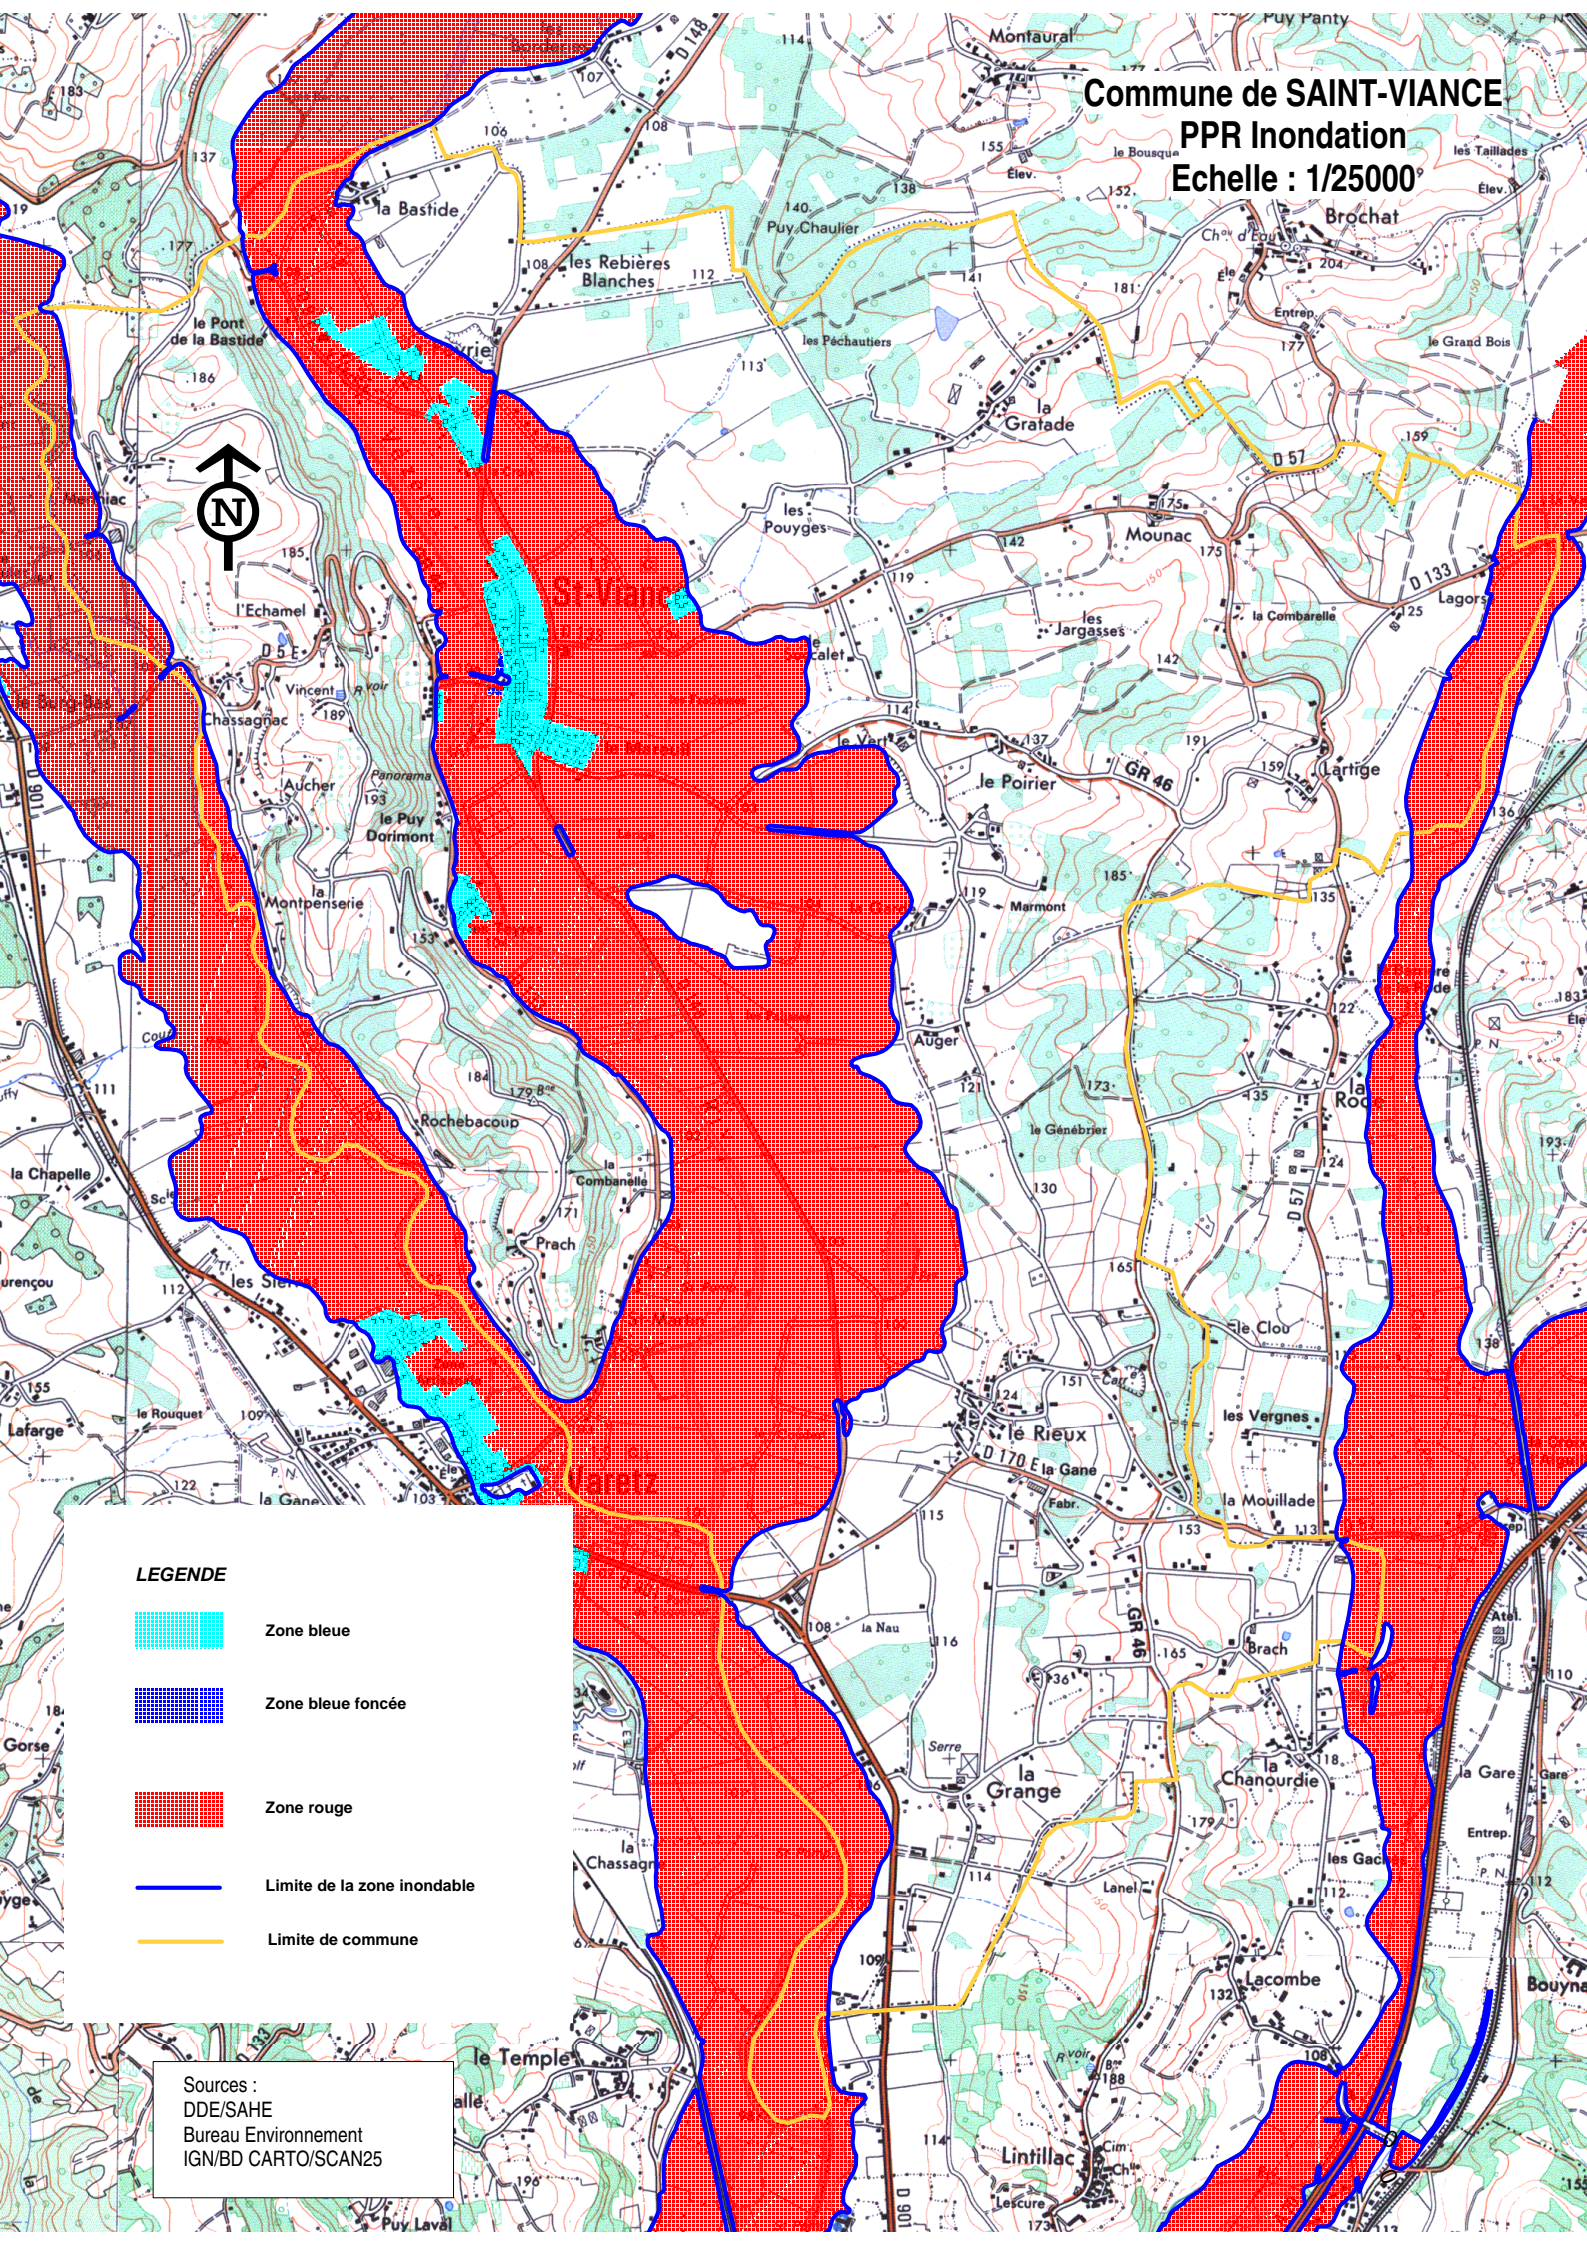

Commune de SAINT-VIANCE
PPR Inondation
Echelle : 1/25000

LEGENDE

-  Zone bleue
-  Zone bleue foncée
-  Zone rouge
-  Limite de la zone inondable
-  Limite de commune

Sources :
DDE/SAHE
Bureau Environnement
IGN/BD CARTO/SCAN25